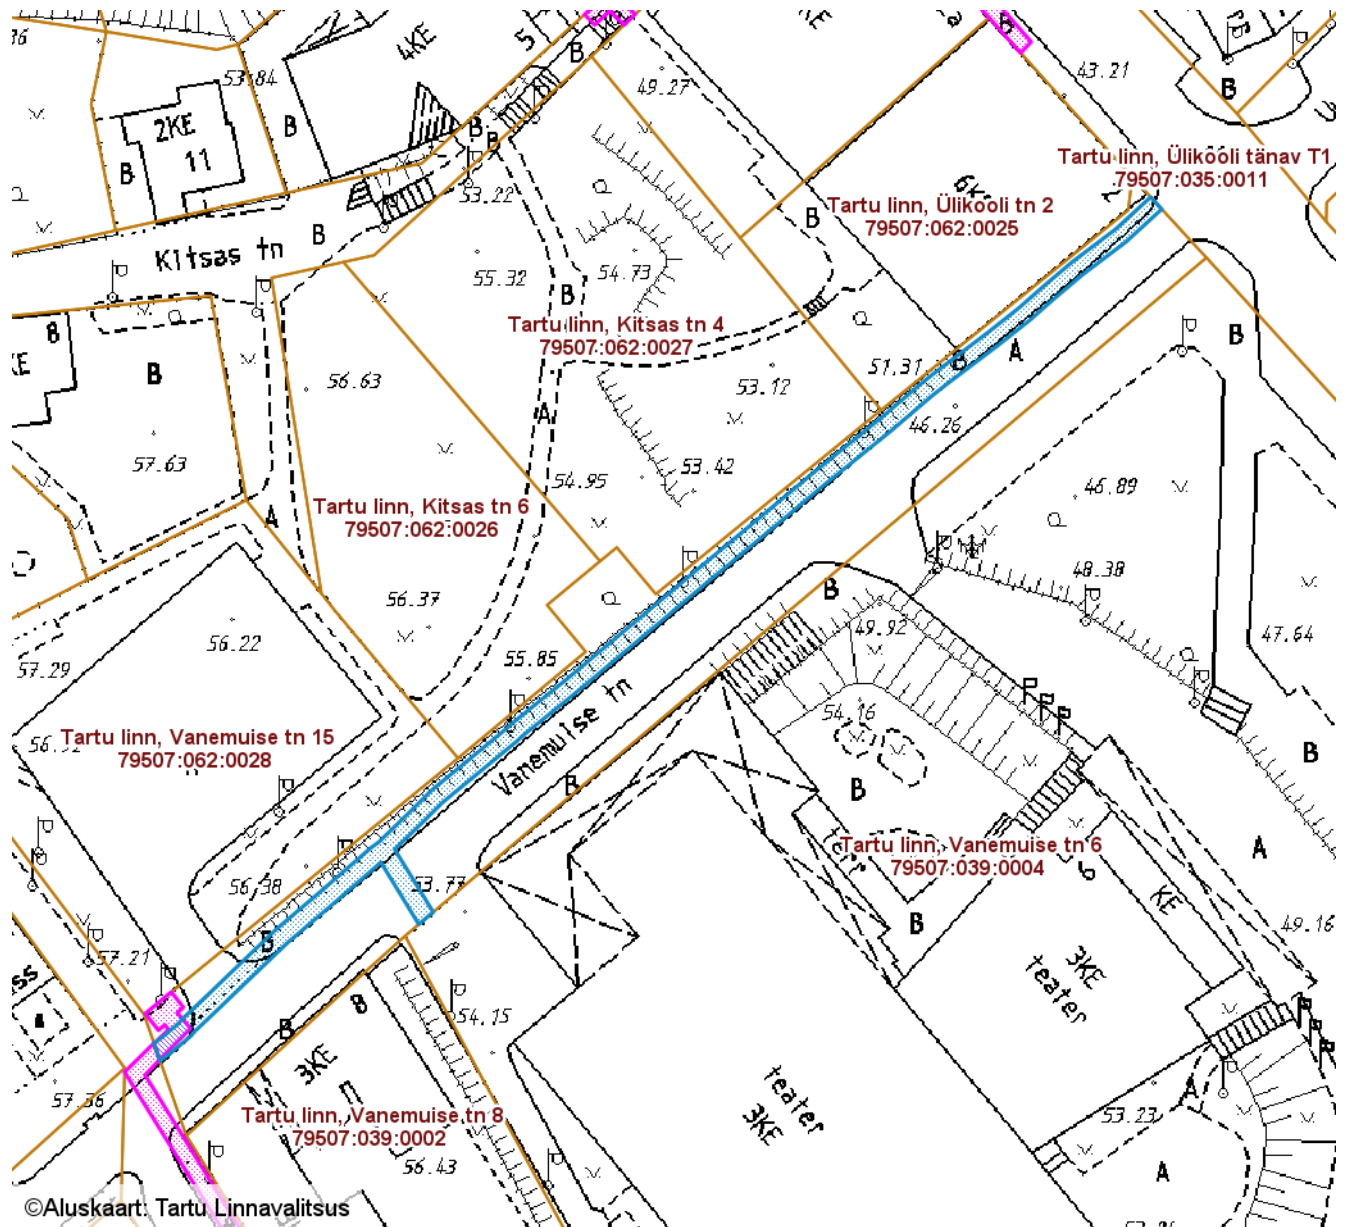

SUNDVALDUSE ALA ASENDIPLAAN

Tartu maakond, Tartu linn, Tartu linn, Vanemuise tänav T15 (79507:062:0030)

M 1 : 1000

— Sundvalduse ala pindala
ligikaudu 405 m²
(Maakaablite reservtorud)

— Olemasolevad piirangud ja
isiklikud kasutusõigused

Koostas: **Pille Toom**

Sundvalduse ala koordinaadid

Nr	X	Y
1	6473889.88	659241.36
2	6473890.82	659242.56
3	6473892.53	659244.60
4	6473893.07	659245.04
5	6473896.40	659248.57
6	6473900.40	659252.72
7	6473905.01	659257.56
8	6473909.64	659263.00
9	6473912.67	659266.48
10	6473914.79	659268.93
11	6473915.69	659269.97
12	6473916.46	659271.02
13	6473920.43	659275.12
14	6473923.29	659277.99
15	6473931.50	659287.95
16	6473932.21	659288.70
17	6473937.97	659295.84
18	6473946.96	659306.56
19	6473951.96	659312.50
20	6473953.88	659314.79
21	6473956.88	659318.42
22	6473965.43	659328.66
23	6473972.60	659337.49
24	6473977.05	659342.70
25	6473978.53	659344.55
26	6473983.91	659351.66
27	6473987.15	659355.74
28	6473989.91	659358.88
29	6473993.18	659362.74
30	6473997.50	659368.47
31	6474001.31	659372.62
32	6474001.74	659373.10
33	6474000.15	659374.56
34	6473999.71	659374.07
35	6473995.84	659369.85
36	6473991.49	659364.09
37	6473988.28	659360.29
38	6473985.49	659357.13
39	6473982.20	659352.98
40	6473976.82	659345.88
41	6473975.38	659344.07
42	6473970.94	659338.87
43	6473963.76	659330.03
44	6473955.22	659319.80
45	6473952.21	659316.17
46	6473950.31	659313.89
47	6473945.30	659307.95
48	6473936.31	659297.21
49	6473930.58	659290.12
50	6473929.88	659289.38
51	6473921.69	659279.44
52	6473918.89	659276.64
53	6473915.52	659273.17
54	6473907.25	659278.26
55	6473905.63	659276.36
56	6473913.82	659271.34
57	6473913.09	659270.51
58	6473907.88	659264.52
59	6473903.29	659259.11
60	6473898.72	659254.33
61	6473894.72	659250.17
62	6473891.48	659246.74
63	6473890.89	659246.25
64	6473889.01	659244.02
65	6473887.57	659242.17